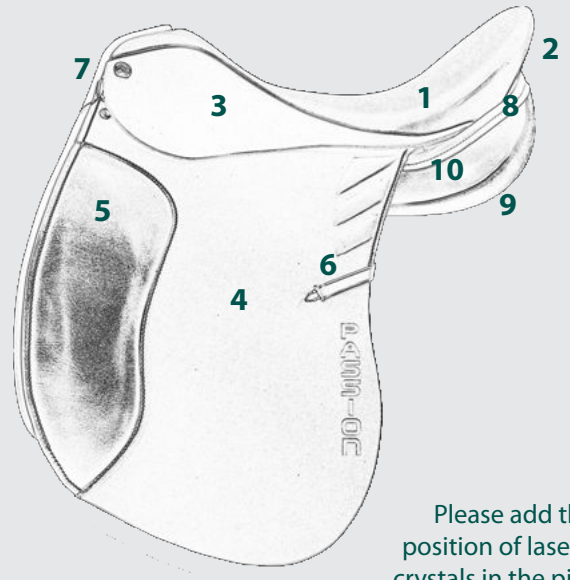

Laser

Yes No

Both Saddle Flaps/ beide Sattelblätter

Through Gullet/durch Kanal

Color/Farbe

- black/schwarz moro red/rot
- cognac london blue/blau green/grün
- bordeaux
- moCCA poudre orange/Orange blackberry/brombeer

Champagner

Fuchsia

special color/Sonderfarbe _____

Seat Depth/Sitzart

Xtra Deep/Tiefschalen Deep/Tief (Standard) Half Deep/Halb-Tief

Special Options/Sonderoptionen

- | | | |
|-------------------------------------|----|-------|
| Color of Seat/Sitzfarbe | 1 | _____ |
| Crescent/Halbmond | 2 | _____ |
| Small Flap/kleine Tasche | 3 | _____ |
| Saddle Flap/Sattelblatt | 4 | _____ |
| Knee Flap/Knielage | 5 | _____ |
| Stirrup Leather Strap/Blattschlaufe | 6 | _____ |
| Front Roll/Schnur | 7 | _____ |
| Back Roll/Rahmen | 8 | _____ |
| Bottom Panel/Kissenoberleder | 9 | _____ |
| Top Panel/Kissenunterleder | 10 | _____ |
| knee roll/Kniepausche | | _____ |
| under flap/Unterblatt | | _____ |
| gullet leather/Leder Sattelkanal | | _____ |

Please add the position of laser and crystals in the picture!

Bitte tragen Sie in das Bild die gewünschte Position der Laserung und der Strasssteine ein.

Seat Bone Cut-out/Sitzbeinhöcker Entlastung

- La Vita
- Square Cantle/Eckiges Efer
- V-Point Billet/Seperate Vorgurtstrippe
- Doubled Leather/Komplett Doubliert
- Xtra wide gullet/Extra weiter Sattelkanal
- Swarovski Crystals/Strasssteine
- Color of crystals/Farbe Strasssteine _____

- Wool Panel / Wollkissen
- Protection Pro Panel/Kissen
- Performance DS Panel/Kissen
- Protection Compact Panel/Kissen
- Wide Iron/WKE
- adjustable Velcro Blocks/KlettPausche
- H 7

- Saddleflap Longer/Sattelblatt länger _____ cm
- Saddleflap Shorter/Sattelblatt kürzer _____ cm
- Block #/Sonderpausche Nr. _____
- Thermo Seat / Thermo Sitz
- A.P.S. System